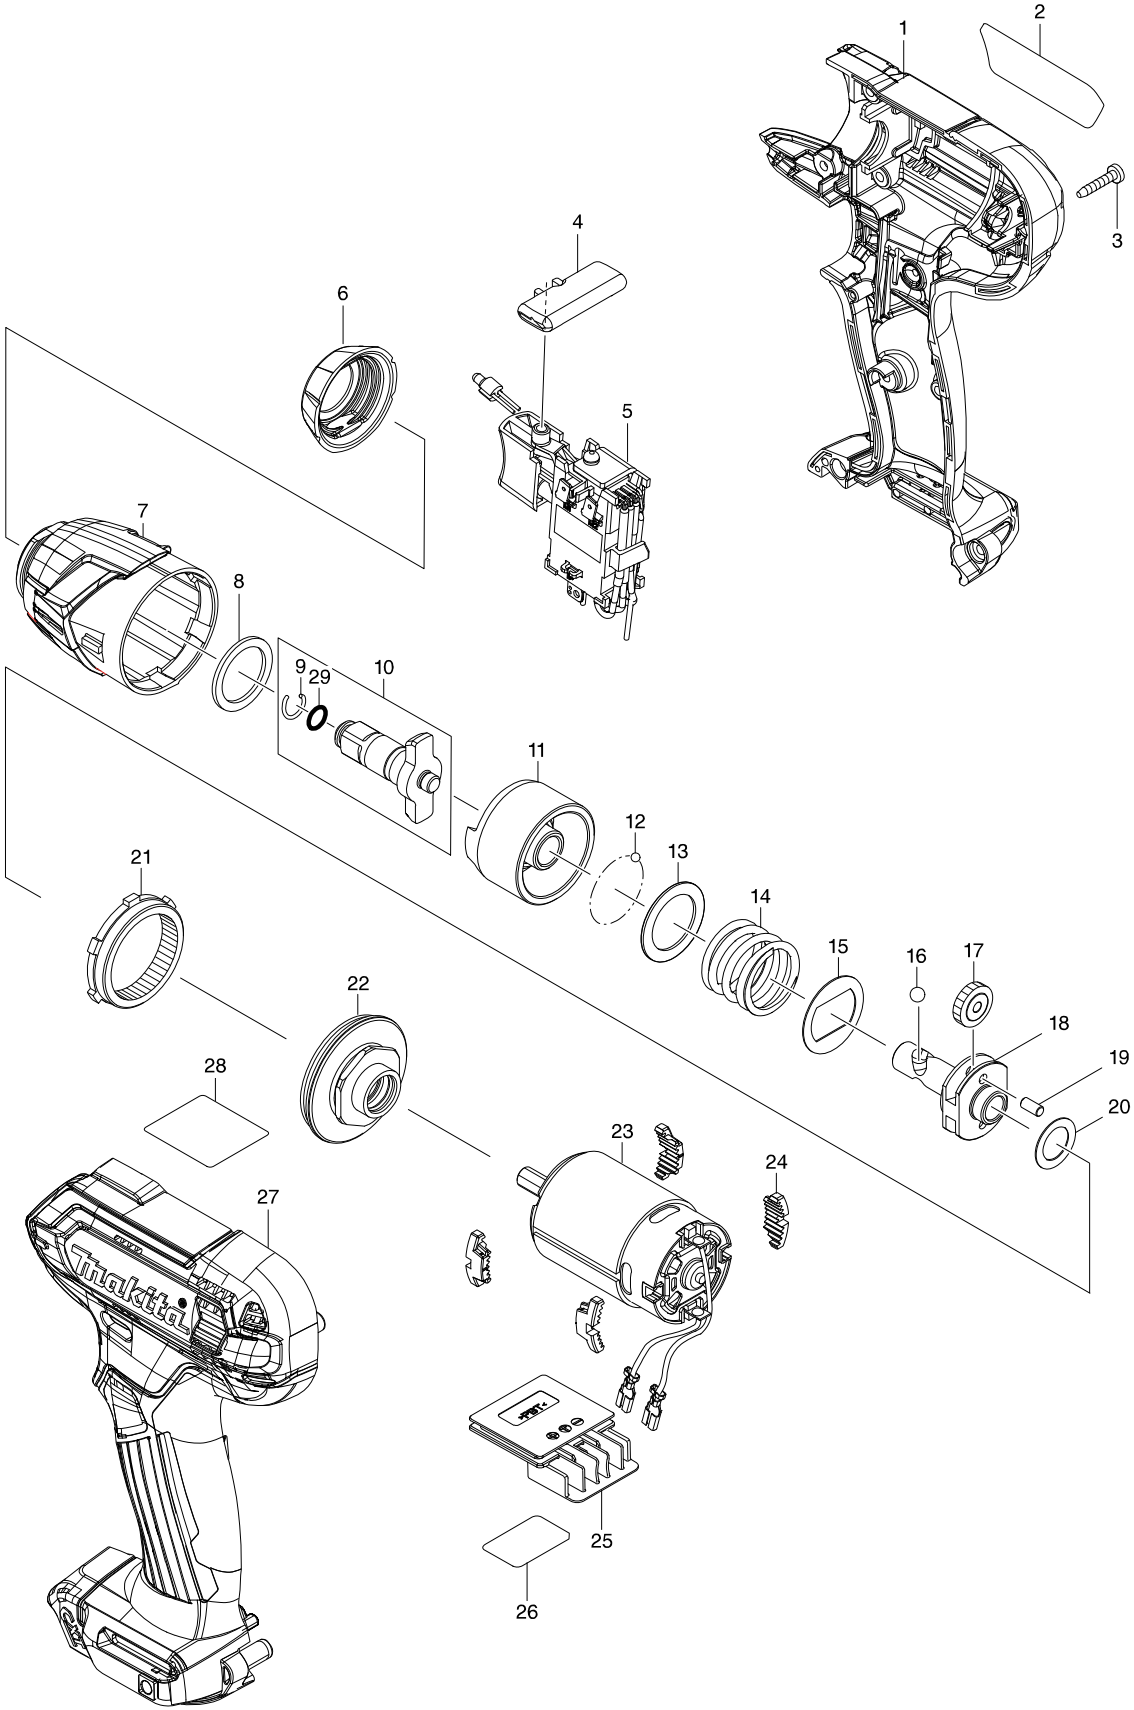

Model No. TW140D CORDLESS IMPACT WRENCH

Model No. TW140D CORDLESS IMPACT WRENCH

Item	Parts No.	Description	I/C	QTY	N/O	Opt. 1	Opt. 2	NOTE
001	183J75-5	HOUSING SET		1		84679900		
C10	252126-6	HEX. LOCKING NUT M4-7		2		73181500		
D10		INC. 27						
002	854M38-3	TW140D NAME PLATE		1				
003	266429-2	TAPPING SCREW 3X16		8		73181500		
004	456039-5	F/R CHANGE LEVER		1		73182990		
005	632M06-4	SWITCH UNIT		1		85365090		
C10	620625-0	LED CIRCUIT		1		94059900		
006	422228-4	BUMPER		1		40169390		
007	140B03-5	HAMMER CASE COMPLETE		1		84679900		
008	261140-1	NYLON WASHER 20		1		73182990		
009	233943-3	RING SPRING 8		1		73209090		
010	135932-3	ANVIL ASS'Y		1		82079090		
D10		INC. 9,29						
011	324894-2	HAMMER		1		82052000		
012	216019-1	STEEL BALL 3		24		73182990		
013	267380-9	FLAT WASHER 20		1		73182200		
014	234064-4	COMPRESSION SPRING 21		1		73209090		
015	267813-4	WASHER 21		1		73182200		
016	216002-8	STEEL BALL 4.8		2		73182990		
017	226190-3	SPUR GEAR 18		2		84834000		
018	327127-4	SPINDLE		1		84679900		
019	268217-3	PIN 3.5		2		73182990		
020	253052-2	FLAT WASHER 12		1		84679900		
021	226191-1	INTERNAL GEAR 45		1		84834000		
022	140B04-3	BEARING BOX COMPLETE		1		84833000		
C10	213188-9	O-RING 13		1		40169320		
023	632L96-1	MOTOR COMPLETE		1		85011019		
024	422273-9	CUSHION		4		40169390		
025	644813-5	TERMINAL		1		73182990		
026	854M45-6	TW140D SERIAL NO. LABEL		1				
027	183J75-5	HOUSING SET		1		84679900		
C10	252126-6	HEX. LOCKING NUT M4-7		2		73181500		
D10		INC. 1						
029	213960-9	O RING 5		1		40169320		
A01	266622-8	+ TRUSS HEAD SCREW M4X12		1		73181500		
A02	346909-5	HOOK		1		73269099		
A03B	821661-1	PLASTIC CARRYING CASE		1				
C10	417724-5	LATCH		2		73182990		
A07B	***DC10WD	DC10WD BATTERY CHARGER		1				
D10		COMPO-PARTS						
A08B	198008-7	BATTERY BL1021B SET		2		85076000		
A09B	456128-6	BATTERY COVER		1				